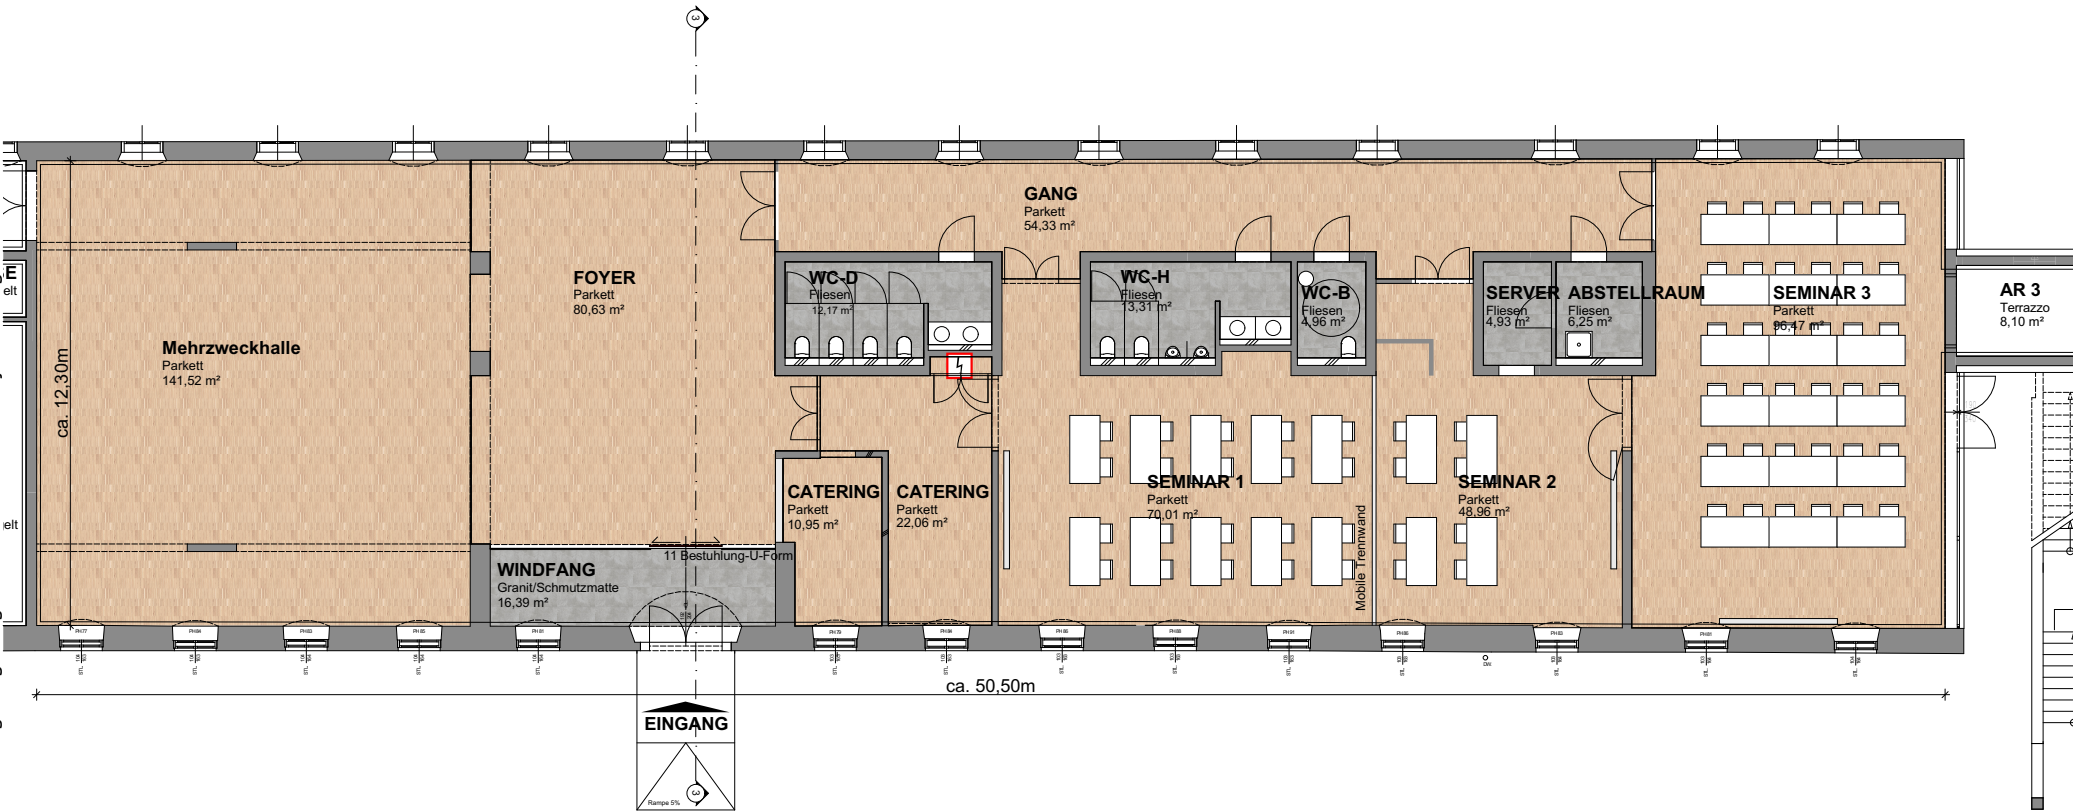

Der Inhalt dieses Blattes ist geistiges Eigentum der bauSERV Projektmanagement GmbH und urheberrechtlich geschützt.

20.07.2020
B19028_05.001
M 1:200 A4

**Bestuhlung
Schulklasse**

**B19028
Pferdezentrum Stadl-Paura**