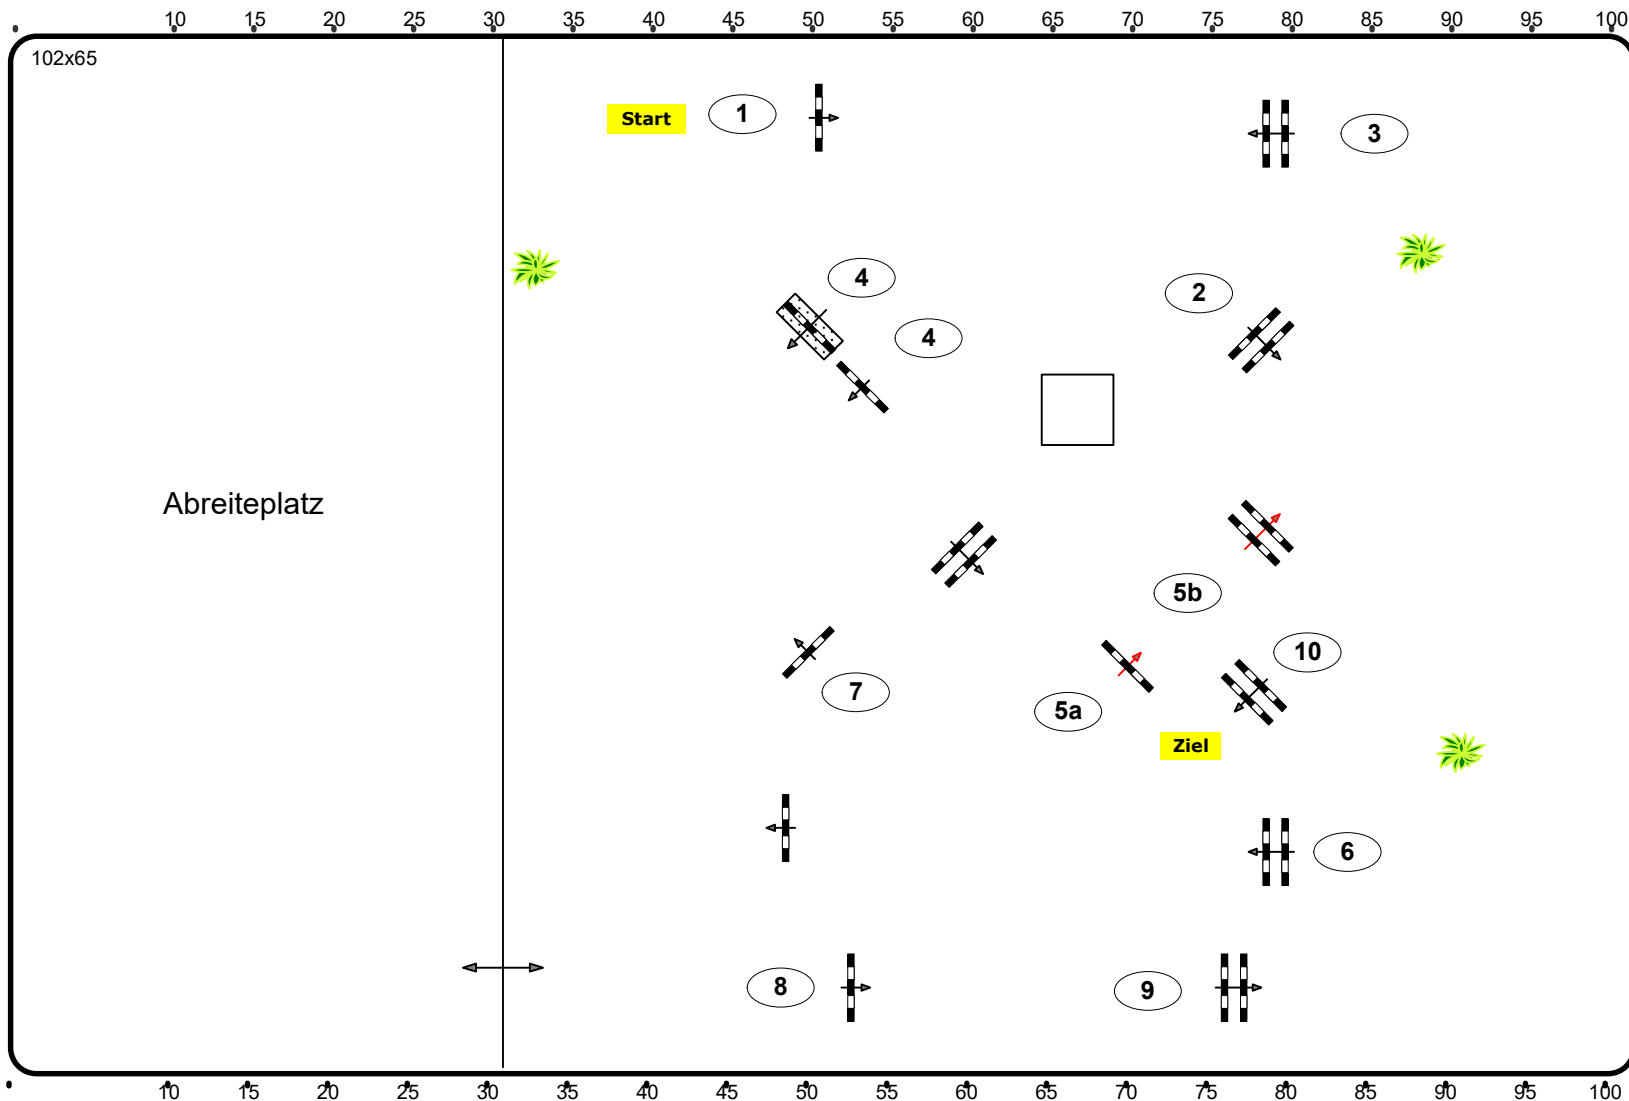

Jungpferdeprüfung Klasse: 105

Mittwoch, 24 August 2022

Richtverf.: A

ÖTO § A1 / 204/4 / 203/3

Höhe: 1,05 mtr.

Tempo: 350 m/Min.

Bahnlänge: 450 mtr.

Erlaubte Zeit: 77 sek.

Höchstzeit: 154 sek.

Hindernisse: 10

Sprünge: 11

Parcours Design

Bianca Jahn