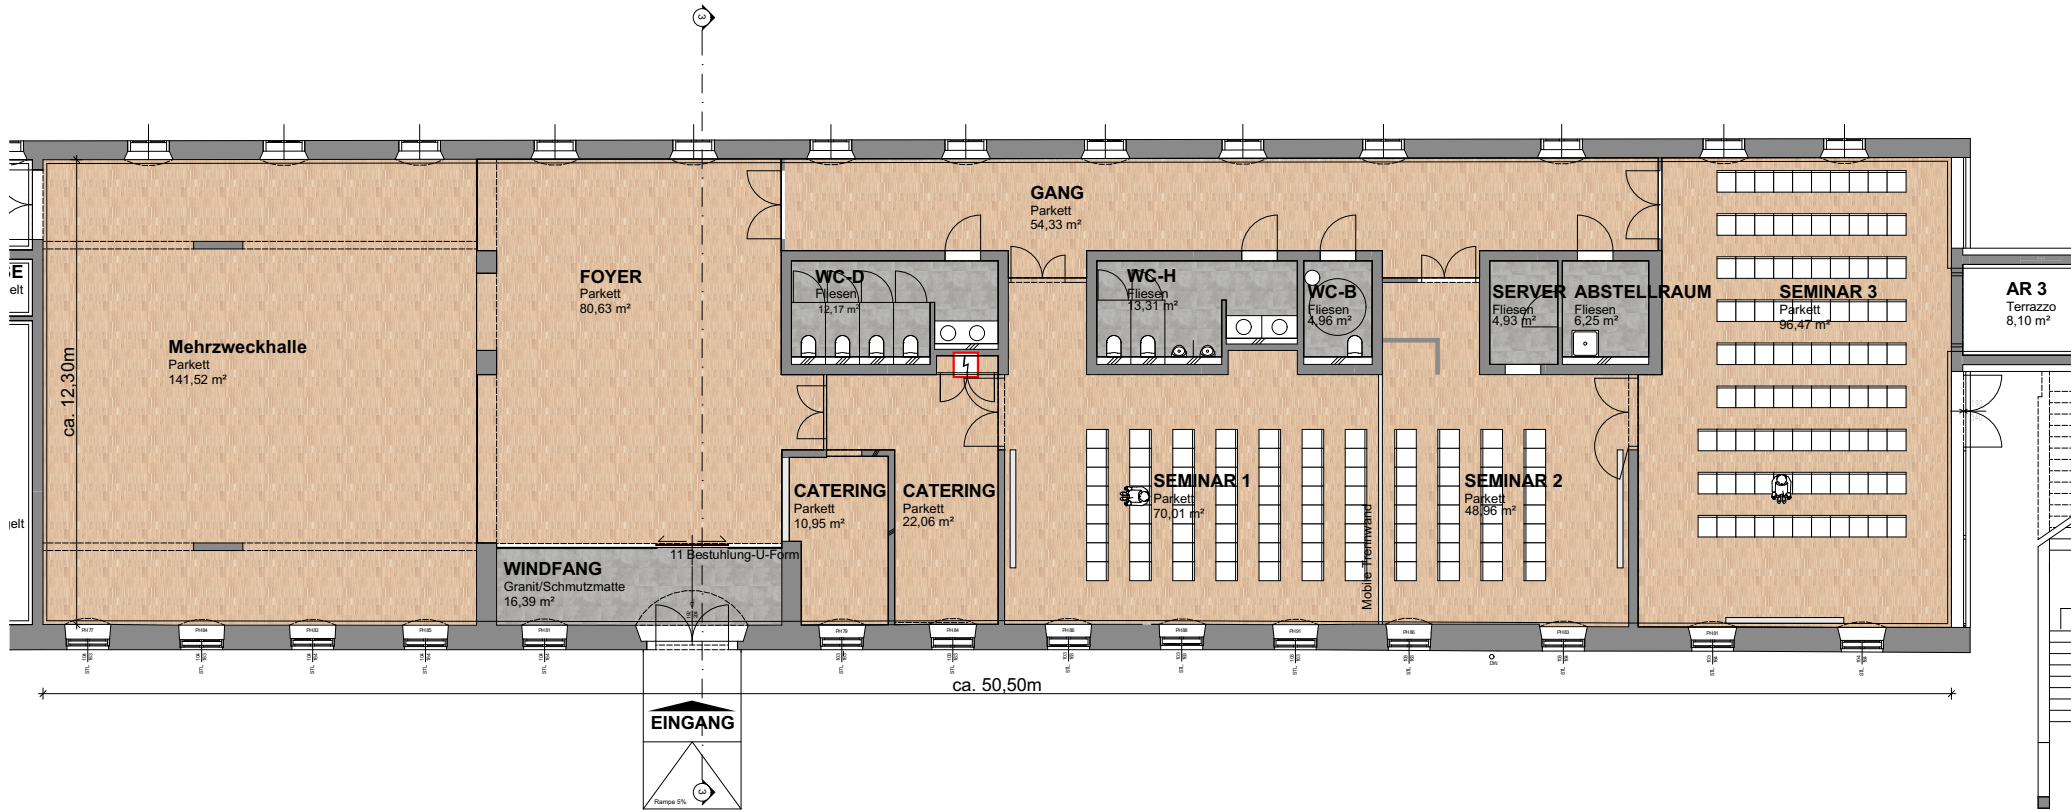

Der Inhalt dieses Blattes ist geistiges Eigentum der bauSERV Projektmanagement GmbH und urheberrechtlich geschützt.

20.07.2020  
B19028\_05.001  
M 1:200 A4

**Bestuhlung**  
**Kino**

**B19028**  
**Pferdezentrum Stadl-Paura**